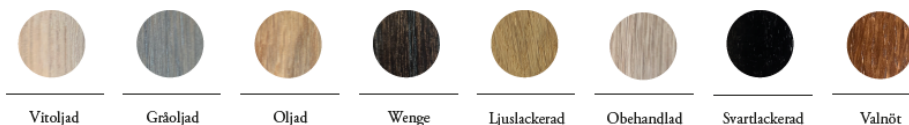

På bild:
BELLA fåtölj i tyg Uno Kit (3)
Svartlackad metallfot.

- STOMME:** Rörstomme
- PLYMÅ:** Formgjuten kallsaum
- KLÄDSEL:** Finns i många olika tyger. Se tillhörande tygprover.
- BEN:** Fot i metall - svartlackad eller krom. Mot tillägg kan massiv träfot väljas. Trä massiv ek - svartlackad, vitolja, gråolja, oljad eller lackad. Trä massiv wenge eller valnöt.
- SKÖTSELRÅD:** Vi rekommenderar följande skötselprodukt från Leather Master Scandinavia: Textile Clean & Protect.

TRÄ FÄRGER

Snurr fot i ek är tillgänglig i olika färger/finish.

S04 Snurr fot
Matt krom/svartlackerad

S09* EK Snurr fot
Svartlackerad centrumstolpe/
Matt krom centrumstolpe

UTFÖRANDE	TILLÄGG
Massiv träfot/st	660:-