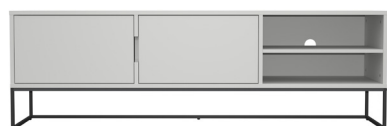

På bild:  
LIPP Sideboard nr. 2344 B176 D43 H76 cm.

- MATERIAL:** Mdf/spånskiva.  
**BEN:** Pulverlackad metall.  
**YTBEHANDLING:** Mattlack.  
**FÄRGER:** Cotton White, Shadow Black och Misty Green.  
 Den synliga ryggpanelen i den öppna delen är alltid vitlackerad.  
**SKÖTSELRÅD:** Vi rekommenderar följande skötselprodukt från Leather Master Scandinavia:  
 Furniture polish.

UTFÖRANDE	B	D	H	PRIS
Mediabänk 2342	176	43	57	6.495:-
Mediabänk 2343	118	43	57	4.595:-
Skåp 2356	118	43	127	8.995:-
Sideboard - lådor 2346	176	43	76	8.495:-
Sideboard - dörrar 2352	118	43	76	4.995:-
Sideboard - dörrar + lådor 2344	176	43	76	7.295:-
Matbord 2347	180	90	75	4.995:-
Soffbord 2349	120	60	40	2.795:-