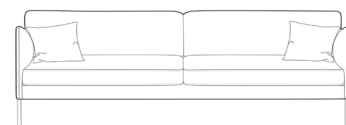

Höjd 86 cm  
Sitt höjd 43 cm  
Sitt djup 57 cm

MODULER LÄNGD/DJUP/SITTDJUP	EX-401 3-sits 198-204 x 91	EX-402 2-sits 168-174x91	EX-405 4-sits 234-240 x 91
Tyggrupp EX - A	12 450:-	10 950:-	14 950:-
Tyggrupp EX - B	14 450:-	12 950:-	16 950:-
Tyggrupp EX - C	16 450:-	14 950:-	18 950:-
Anilin EX - E	29 450:-	27 450:-	32 450:-