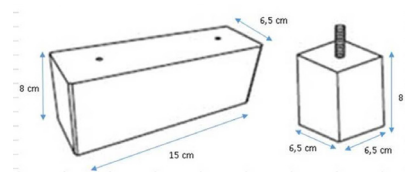

UTFÖRANDE	MODUL	L/B	D	H	SH	SD	TYG VELVET (4)	TYGGRUPP 1	TYGGRUPP 2	TYGGRUPP 3	TYGGRUPP 4	TYGGRUPP 5	TYGGRUPP 6
Armstöd	U	15	103					1 895:-	1 995:-	2 095:-	2 195:-	2 395:-	2 695:-
Armstöd	L	23	103					1 895:-	1 995:-	2 095:-	2 195:-	2 395:-	2 695:-
Fåt. utan armstöd/1,5 sits	O	114	100	83	45	65		6 695:-	6 995:-	7 195:-	7 595:-	7 895:-	9 095:-
Fåt. utan armstöd/1 sits	G3	95	100	83	45	65		5 695:-	6 095:-	6 195:-	6 495:-	6 795:-	7.795:-
Hörn	D	106	106	83	45			7 695:-	8 195:-	8 495:-	8 895:-	10 095:-	11 595:-
Schäslong utan armstöd	H2	95	163	83	45			8 595:-	9 395:-	9 595:-	9 995:-	10 695:-	12 295:-
Relax del/ Avslut höger	F1-H	103	148	83	45			8 195:-	8 795:-	9 095:-	9 395:-	10 095:-	11 595:-
Relax del/ Avslut vänster	F1-V	103	148	83	45			8 195:-	8 795:-	9 095:-	9 395:-	10 095:-	11 595:-
Pall	B	100	80	45	45			3 495:-	3 795:-	4 195:-	4 495:-	4 695:-	5 395:-
Nackkudde	X7	65	17	17				895:-	995:-	995:-	1 095:-	1 095:-	1 295:-
2-sits	L+G3+G3+L	236	103	83	45	65		15 180:-	16 180:-	16 580:-	17 380:-	18 380:-	20 980:-
3-sits	L+O+O+L	274	103	83	45	65	16 995:-	17 180:-	17 980:-	18 580:-	19 580:-	20 580:-	23 580:-
Hörnsoffa	L+O+D3+O+L	243	243	83	45	65		22 875:-	24 075:-	24 775:-	26 075:-	27 375:-	31 375:-
Hörnsoffa med öppet avslut	G3+D+G3+G3+U	311	201	83	45	65		26 675:-	28 475:-	29 175:-	30 575:-	32 875:-	37 675:-
Hörnsoffa med öppet avslut	L+O+D3+O+H2	309	273	83	45	65		29 575:-	31 475:-	32 275:-	33 875:-	35 675:-	40 975:-

TILLBEHÖR

Extra ben 100:-/ben

Alla mått är angivna i centimeter.

Vi reserverar oss för ev. tryckfel, prisförändringar och måttavvikelser.