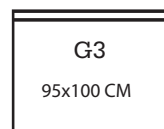

UTFÖRANDE	MODUL	L/B	D	H	SH	SD	TYG VELVET (4)	TYGGRUPP 1	TYGGRUPP 2	TYGGRUPP 3	TYGGRUPP 4	TYGGRUPP 5	TYGGRUPP 6
Armstöd	U	15	103					1 895:-	1 995:-	2 095:-	2 195:-	2 395:-	2 695:-
Armstöd	L	23	103					1 895:-	1 995:-	2 095:-	2 195:-	2 395:-	2 695:-
Fåt. utan armstöd/1,5 sits	O	114	100	83	45	65		6 695:-	6 995:-	7 195:-	7 595:-	7 895:-	9 095:-
Fåt. utan armstöd/1 sits	G3	95	100	83	45	65		5 695:-	6 095:-	6 195:-	6 495:-	6 795:-	7.795:-
Hörn	D	106	106	83	45			7 695:-	8 195:-	8 495:-	8 895:-	10 095:-	11 595:-
Schäslong utan armstöd	H2	95	163	83	45			8 595:-	9 395:-	9 595:-	9 995:-	10 695:-	12 295:-
Relax del/ Avslut höger	F1-H	103	148	83	45			8 195:-	8 795:-	9 095:-	9 395:-	10 095:-	11 595:-
Relax del/ Avslut vänster	F1-V	103	148	83	45			8 195:-	8 795:-	9 095:-	9 395:-	10 095:-	11 595:-
Pall	B	100	80	45	45			3 495:-	3 795:-	4 195:-	4 495:-	4 695:-	5 395:-
Nackkudde	X7	65	17	17				895:-	995:-	995:-	1 095:-	1 095:-	1 295:-
2-sits	L+G3+G3+L	236	103	83	45	65		15 180:-	16 180:-	16 580:-	17 380:-	18 380:-	20 980:-
3-sits	L+O+O+L	274	103	83	45	65	16 995:-	17 180:-	17 980:-	18 580:-	19 580:-	20 580:-	23 580:-
Hörnsoffa	L+O+D3+O+L	243	243	83	45	65		22 875:-	24 075:-	24 775:-	26 075:-	27 375:-	31 375:-
Hörnsoffa med öppet avslut	G3+D+G3+G3+U	311	201	83	45	65		26 675:-	28 475:-	29 175:-	30 575:-	32 875:-	37 675:-
Hörnsoffa med öppet avslut	L+O+D3+O+H2	309	273	83	45	65		29 575:-	31 475:-	32 275:-	33 875:-	35 675:-	40 975:-

TILLBEHÖR

Extra ben 100:-/ben

Alla mått är angivna i centimeter.

Vi reserverar oss för ev. tryckfel, prisförändringar och måttavvikelser.