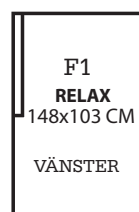

UTFÖRANDE	MODUL	L/B	D	H	SH	SD	TYG VELVET (4)	TYGGRUPP 1	TYGGRUPP 2	TYGGRUPP 3	TYGGRUPP 4	TYGGRUPP 5	TYGGRUPP 6
Armstöd	U	15	103					1 895:-	1 995:-	2 095:-	2 195:-	2 395:-	2 695:-
Armstöd	L	23	103					1 895:-	1 995:-	2 095:-	2 195:-	2 395:-	2 695:-
Fåt. utan armstöd/1,5 sits	O	114	100	83	45	65		6 695:-	6 995:-	7 195:-	7 595:-	7 895:-	9 095:-
Fåt. utan armstöd/1 sits	G3	95	100	83	45	65		5 695:-	6 095:-	6 195:-	6 495:-	6 795:-	7.795:-
Hörn	D	106	106	83	45			7 695:-	8 195:-	8 495:-	8 895:-	10 095:-	11 595:-
Schäslong utan armstöd	H2	95	163	83	45			8 595:-	9 395:-	9 595:-	9 995:-	10 695:-	12 295:-
Relax del/ Avslut höger	F1-H	103	148	83	45			8 195:-	8 795:-	9 095:-	9 395:-	10 095:-	11 595:-
Relax del/ Avslut vänster	F1-V	103	148	83	45			8 195:-	8 795:-	9 095:-	9 395:-	10 095:-	11 595:-
Pall	B	100	80	45	45			3 495:-	3 795:-	4 195:-	4 495:-	4 695:-	5 395:-
Nackkudde	X7	65	17	17				895:-	995:-	995:-	1 095:-	1 095:-	1 295:-
2-sits	L+G3+G3+L	236	103	83	45	65		15 180:-	16 180:-	16 580:-	17 380:-	18 380:-	20 980:-
3-sits	L+O+O+L	274	103	83	45	65	16 995:-	17 180:-	17 980:-	18 580:-	19 580:-	20 580:-	23 580:-
Hörnsoffa	L+O+D3+O+L	243	243	83	45	65		22 875:-	24 075:-	24 775:-	26 075:-	27 375:-	31 375:-
Hörnsoffa med öppet avslut	G3+D+G3+G3+U	311	201	83	45	65		26 675:-	28 475:-	29 175:-	30 575:-	32 875:-	37 675:-
Hörnsoffa med öppet avslut	L+O+D3+O+H2	309	273	83	45	65		29 575:-	31 475:-	32 275:-	33 875:-	35 675:-	40 975:-

TILLBEHÖR

Extra ben 100:-/ben

Alla mått är angivna i centimeter.

Vi reserverar oss för ev. tryckfel, prisförändringar och måttavvikelser.