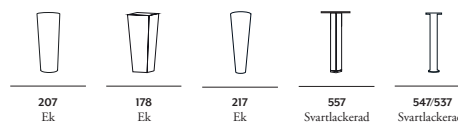

- **STOMME:** Massivt trä, nozag, plywood och limträ.
- **SITSPLYMÅ:** Kallsaum, latex/polyesterfiber.
- **RYGGPLYMÅ:** Latex/polyesterfiber.
- **KLÄDSEL:** Se tygprover.
- **BEN:** 16cm, svart metall eller ek: vitoljad, gråoljad, oljad, wenge, ljuslackerad, obehandlad eller svartlackerad. Se nedan.
- **ÖVRIGT:** Finns endast hos Svenska Hem.
- **SKÖTSELRÅD:** Vi rekommenderar följande skötselprodukt från Leather Master Scandinavia: Textile Clean & Protect.

På bild:
LYRIC 3-sits Bloq (3) grå L224 D95 H80 cm.
Ben, svartlackerad metall (547).

Mått	Model	Ord.pris*	Klass 2	Klass 3	Klass 4	Klass 5	Tygmeter
182 cm	2,5 sits	13990	15790	16790	17790	18790	9,3
224 cm	3 sits	15990	17790	18790	19790	20790	10,5
	3 + 2,5 sits	29980	33580	35580	37580	39580	
96 cm	Pall	4490	4990	5290	5490	5790	2,0

Specialpris* i tyg Bloq

BEN

TRÄ FÄRGER

Ben i ek er tillgänglig i olika färger/finis.