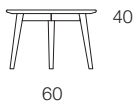

SKALA 1:50

6019