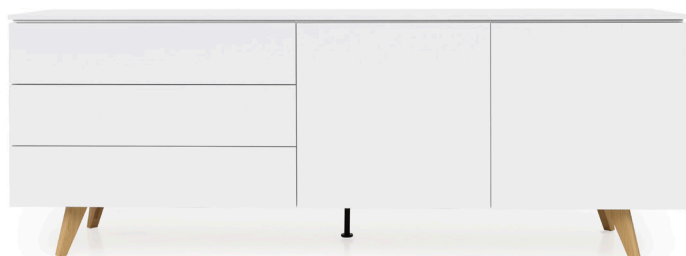

På bild:  
**PLAIN** komb. 2, lackad, sideboard 3 lådor,  
 1-dörr, och hyllsektionskub.  
 L210 D45 H76 cm.

**MATERIAL:** Toppskiva och låd- och dörrförstycken i lackad MDF. Stomme och hyllplan i lackade spånskivor. Innanmäte på lådor i folie.

**ÖVRIGT:** Välj öppen eller stängd förvaring. Kub kan köpas separat och flyttas runt i de olika 60cm sektionerna. Pushfunktion på lådor och dörrar. Ett fast hyllplan i kub.

UTFÖRANDE	KOMB.	L	D	H	METALLBEN	METALLSTATIV, TRÄBEN
Sideboard lackad 3 lådor, 2 dörrar	1	210	45	76	9.365:-	9.785:-
Sideboard lackad 3 lådor, 1 dörr, 1 kub	2	210	45	76	9.650:-	10.070:-
Sideboard lackad 3 lådor, 2 dörrar	3	180	45	76	8.545:-	8.965:-
Sideboard lackad 3 lådor, 1 dörr, 1 kub	4	180	45	76	8.830:-	9.250:-
Mediabänk lackad 2 lådor, 2 dörrar	5	210	45	56	7.940:-	8.360:-
Mediabänk lackad 2 lådor, 1 dörr, 1 kub	6	210	45	56	8.240:-	8.660:-
Mediabänk lackad 2 lådor, 2 dörrar	7	180	45	56	7.265:-	7.685:-
Mediabänk lackad 2 lådor, 1 dörr, 1 kub	8	180	45	56	7.565:-	7.985:-
Sideboard med träsida 3 lådor, 1 dörr, kub	9	210	45	76	9.205:-	9.625:-
Mediabänk träsida, 2 lådor, 1 dörr, kub	10	180	45	56	7.330:-	7.750:-
Sideboard träsida, 2 dörrar, 1 kub	11	180	45	76	7.110:-	7.530:-
Mediabänk träsida, 2 lådor, 2 dörrar	12	210	45	56	6.975:-	7.395:-
Skåp lackad, 3 dörrar, 3 lådor	13	120	45	133	10.295:-	10.715:-
Mediabänk lackad, 1 dörr, 1 kub	14	120	45	56	5.325:-	5.745:-
Ben i massiv ek, alt. valnötsbets, 4-pack		3	3	16	-	985:-
Ben metallstativ, 2-pack		2	43	16	-	985:-
Ben metall, 4-pack inkl. stödben		2	2	16		565:-

Metallben

Metallstativ

Träben

Alla mått är angivna i centimeter.

Vi reserverar oss för ev. tryckfel, prisförändringar och måttavvikelser.

KOMB.3

KOMB.6

KOMB.11