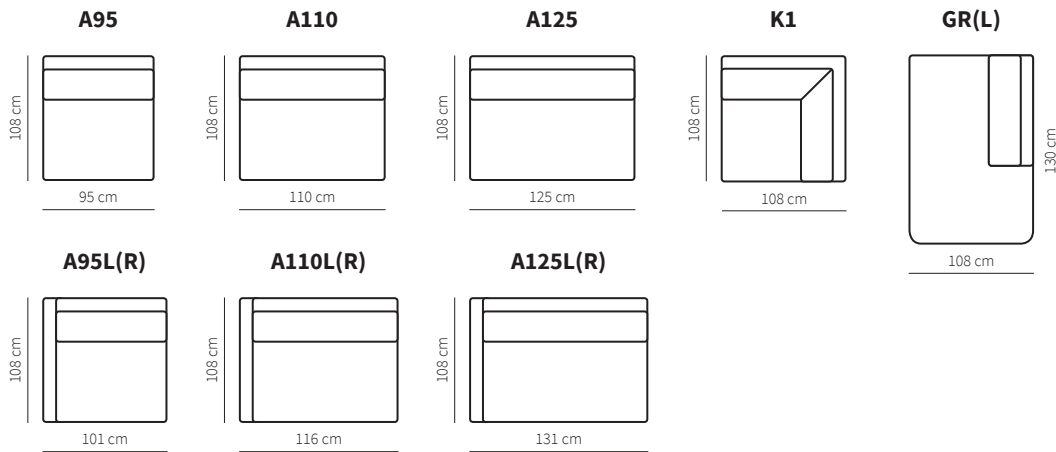

Specifications

Side

Cushion

0-23
53x53 cm

Footstool

F80
105x70x42 cm

Legs

h 6 cm
plastic

Modules

Standard Combinations