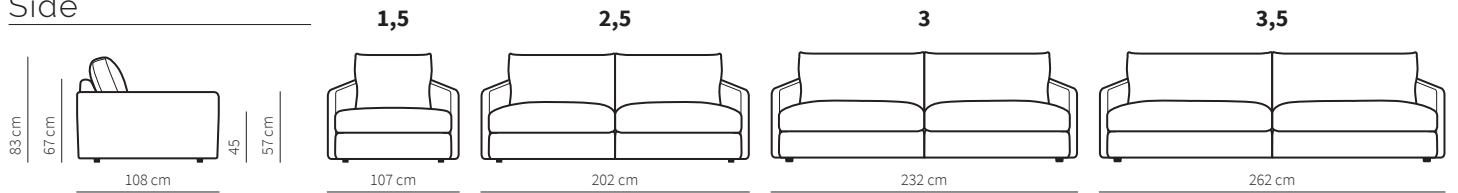

### Cushion

**0-23**  
53x53 cm

### Footstool

**F80**  
105x70x42 cm

### Legs

h 6 cm  
plastic