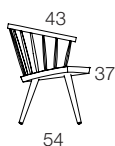

# Arka

LOUNGESTOL I MASSIV BJÖRK

FORM: YNGVE EKSTRÖM

9018

#### SKALA 1:50

Skalenliga illustrationer finns även att hämta på [www.stolab.se](http://www.stolab.se)