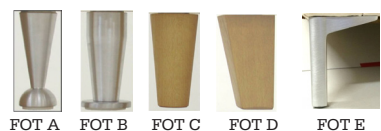

- **SITS STOMME:** Massiv trä, nozag, dubbellaminerad polyeter.
- **RYGGSTOMME:** Massivt trä, väv, polyeter.
- **SITSPLYMÅ:** 35kg formgjuten kallsaum, sjöfågelfjäder & Polyeterstick 50/50, vändbar.
- **RYGGPLYMÅ:** 20% Sjöfågeldun och 80% polyesterfiber, facksydd och vändbar.
- **ARMSTÖD:** Massivträ.
- **KLÄDSEL:** Tyg, avtagbar klädsel.
- **BEN:** Välj mellan metall eller träben.
- **ÖVRIGT:** Pris inkl. två prydnadskuddar, 100% sjöfågeldun, i samma tyg och färg. Vid val av avvikande tyg eller färg tillkommer 300:-/st.
- **SKÖTSELRÅD:** Vi rekommenderar följande skötselprodukt från Leather Master Scandinavia: Textile Clean & Protect eller Leather Clean & Protect.

Den här produkten innehar den gröna miljösymbolen »Naturligtvis«. Det betyder att produkten är svensk tillverkad och av hög kvalitet. Fråga gärna någon av våra säljare för mer information.

UTFÖRANDE INKL. KLÄDSEL	L	B/D	H	SH	INSÄNT TYG	SPECIALPRIS TYG CASTELLE (1)	TYGGRUPP 1	TYGGRUPP 2	TYGGRUPP 3	TYGGRUPP 4
2½-sits	188	90	84	44	17.150:-	17.150:-	18.310:-	19.470:-	20.630:-	24.110:-
3-sits	218	90	84	44	18.530:-	18.530:-	19.830:-	21.120:-	22.410:-	26.300:-

UTFÖRANDE EXTRA AVTAGSBART KLÄDSEL	L	B/D	H	SH	INSÄNT TYG	SPECIALPRIS TYG CASTELLE (1)	TYGGRUPP 1	TYGGRUPP 2	TYGGRUPP 3	TYGGRUPP 4
2½-sits	188	90	84	44	6.160:-	6.160:-	7.320:-	8.480:-	9.640:-	13.120:-
3-sits	218	90	84	44	6.810:-	6.810:-	8.110:-	9.400:-	10.690:-	14.570:-

	L	STANDARD TYG	LÄDER
Nackstöd	59	1.420:-	1.880:-

12 cm