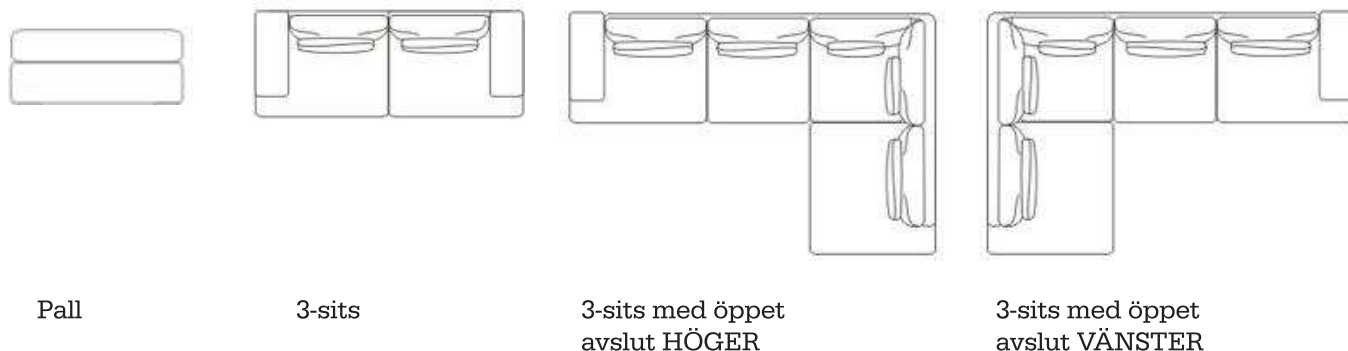

På bild:
NOVA 3-soffa i tyg Hazel (4) grön, avtagbar klädsel.

- STOMME:** Rygg: Massivt trä/nozag/plywood/masonit/skum.
Sits: Massivt trä/plywood/masonit/skum.
- SITSPLYMÅ:** Högelastiskt skum 20/30 kg.
- RYGGPLYMÅ:** Fiber/skuren polyeter.
- BEN:** Trä, höjd 8,5 cm.
- KLÄDSEL:** Tyg Lounge, Hazel, Kiss och Rubens, se tygprover för färgval. Klädseln är helt avtagbar i samtliga utföranden.
- ÖVRIGT:** På den stora kombinationen kan du välja öppet avslut till höger eller vänster men även om den ska vara i två eller fyra delar för enklare hantering.
Svankkuddar ingår (en till varje ryggplymå). Sittdjup med svankkudde: 56cm, utan svankkudde: 68cm.
- SKÖTSELRÅD:** Vi rekommenderar följande skötselprodukt från Leather Master Scandinavia:
Textile Clean & Protect.

UTFÖRANDE	L/B	D	H	SH	SD	SPECIALPRIS Hazel (4) Beige	SPECIALPRIS Hazel (4) Grön	TYG 2-3 Lounge	TYG 4-5 Hazel, Kiss, Rubens
3-sits, delad	237	109	85	43	56	13.990:-	13.990:-	15.990:-	16.990:-
3-sits m öppet avslut, 2-delad	330	235	85	43	56	-	-	21.990:-	23.990:-
3-sits m öppet avslut, 4-delad	340	235	85	43	56	21.990:-	-	23.990:-	25.990:-
Pall	105	65	44	44		4.490:-	4.490:-	4.790:-	4.990:-
Nackstöd	98	94				995:-	-	1.095:-	1.195:-

Skisserna illustrerar varianterna som finns och kan kan skilja sig från verkligheten.