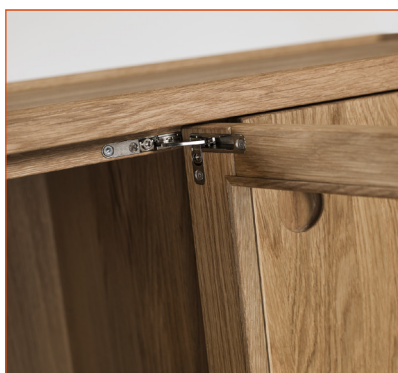

DETALJER

1. Toppen är urskålad för att skapa en tydlig yta för förvaring. Urskålningen gör också att man får fram det vackra i massivt trä. De viktiga saker vi vill visa upp ramas in.
2. Benen har en organisk form som ger ett stabilt intryck.
3. De massiva trädörrarna, med ett vackert urfräst beslag, har dämpade beslag för en mjuk öppning och stängning av dörren.
4. Prio finns även som skänk och vitrin.

FAKTA PRIO SKÅP

TANKE

Förvara, visa upp, gömma, kanske göra vissa saker extra tillgängliga? En riktigt bra förvaring ska rymma alla behov. I Prio har vi skapat en sådan möbel och gör det i massivt trä. Sidor, hyllplan, dörrar, benställ och topp har alla fått en form ur det massiva träet, vilket särskiljer Prio och gör att den upplevs exklusiv på ett vackert och naturligt sätt. Välkommen Prio.

FORM

Måns Sjöstedt/Yellon

ARTIKELNR

7073, 7075, 7273, 7275

UTFÖRANDE

Massiv björk eller ek

YTBEHANDLING

Vitolja, naturell olja, naturlack, ljus mattlack eller någon av våra tio kulörer. Önskas specialkulör, kontakta Stolab

ÖVRIGT

Massiva eller glasdörrar. Levereras monterad.

Skalenliga illustrationer finns även att hämta på www.stolab.se