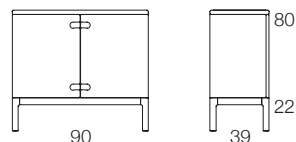

Prio skåp

FÖRVARING I MASSIV BJÖRK ELLER EK

FORM: MÅNS SJÖSTEDT/YELLON

7073, 7075, 7273, 7275

SKALA 1:50

7073 / 7273

7075 / 7275

DETALJER