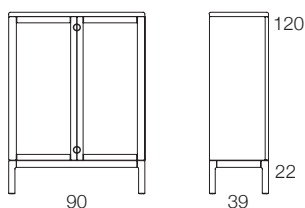

Prio skåp

FÖRVARING I MASSIV BJÖRK ELLER EK

FORM: MÅNS SJÖSTEDT/YELLON

7073, 7075, 7273, 7275

SKALA 1:50

7073 / 7273

7075 / 7275

DETALJER