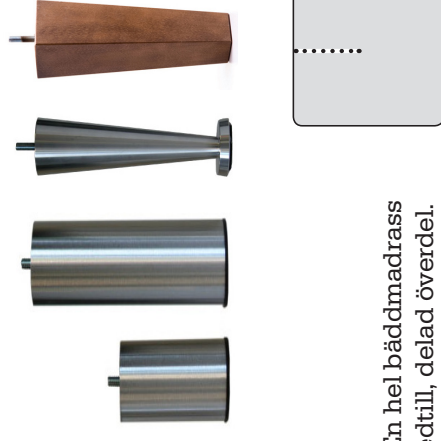

På bild:
DREAM ställbar säng med light gavel. Sängen har 7-zonad pocket. Finns i medium eller fast 90x200 cm.

- MATERIAL:** Se bild och förklaring på sida två.
- FÄRGER:** Finns i flera olika tyger och färger.
- SKÖTSELRÅD:** Se tillhörande skötselråd.
- ÖVRIGT:** Sängen kan måttbeställas (tillval).
Se sida två för den ställbara sängens alla fördelar samt tillhörande broschyr!

Prisinformation på nästa sida!

PRODUKT	L	B	ENDAST SÄNG INKL BEN	INKL. BÄDDMADRASS DREAM SOFT	INKL. BÄDDMADRASS DREAM SOFT SPLIT
Ställbar säng 200x90 cm	200	90	9 495:-	11 290:-	
Ställbar säng 200x105 cm	200	105	10 995:-	12 990:-	
Ställbar säng 200x90 cm x 2st (180x200)	200	180	18 990:-	21 785:-	22 785:-

	L	B	ENDAST BÄDDMADRASS
Bäddmadrass Dream Soft	200	90	1 795:-
Bäddmadrass Dream Soft	200	105	1 995:-
Bäddmadrass Dream Soft	200	180	2 795:-
Bäddmadrass Dream Soft split*	200	180	3 795:-

	L/B	H	TILLBEHÖR
Huvudgavel Light	90	120	2 995:-
Huvudgavel Light	105	120	3 495:-
Huvudgavel Light	180	120	4 495:-
Nackkudde/1st	20	45	595:-
Nackkudde/2st			995:-
Decokudde/1st	50	60	400:-
Decokudde/2st			700:-
Chrome (runt ben) 4-pack		12	400:-
Chrome (runt ben) 4-pack		19	500:- Ingår!
Chrome (champagneformat ben) 4-pack		12	700:-
Chrome (champagneformat ben) 4-pack		19	900:-
Ek (konformat ben) 4-pack		19	650:-
Ek (runt/konformat ben) 4-pack		16	500:-
Ek (runt/konformat ben) 4-pack		24	600:-
Chrome (vinkel) 4-pack		12	650:-
Lampa med sensor 2-pack			1 200:-

*En hel bäddmadrass nedtill, delad överdel.

INNEHÅLL

BÄDDMADRASS

1. Överdrag av mjuk Jersey, vadderad med voluminös polyesterfiber.
2. Polyeterskum

MADRASS

3. Polyeterskum
4. Polyeterskum
5. Pocketfjädrar med zoner
6. Infrästa trälameller i ram
7. Slitstarkt möbeltyg runt om
Motor Okimat 2 med fjärrkontroll