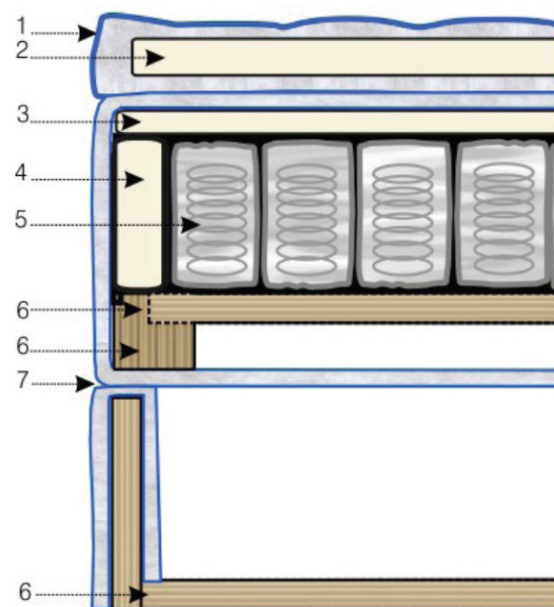

*En hel bäddmadrass nedtill, delad överdel.

INNEHÅLL

BÄDDMADRASS

1. Överdrag av mjuk Jersey, vadderad med voluminös polyesterfiber.
2. Polyeterskum

MADRASS

3. Polyeterskum
4. Polyeterskum
5. Pocketfjädrar med zoner
6. Infrästa trälameller i ram
7. Slitstarkt möbeltyg runt om
Motor Okimat 2 med fjärrkontroll

Tips!

Glöm inte att du kan köpa till lampa för att sätta under sängen med rörelsesensor som hjälper dig se i mörkret!

DÄRFÖR TYCKER VI ATT DU SKALL VÄLJA DREAM STÄLLBAR:

- 7-zonad pocketfjädring för hög komfort.
- Tystgående motor med 5 års garanti.
- Stabil ram i massivträ.
- Infrästa träribbor för längre livslängd.
- Slitstarkt tyg runt om.
- Finns i bredd 90 och 105 cm.
- Standardben ingår!
- 25 års garanti på fjäder- och rambrott.