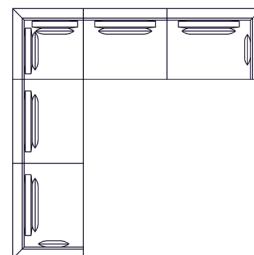

EXEMPEL PÅ KOMBINATIONER

MODULER - STANDARDKUDDAR BREDD/DJUP	EX-101+105+103+105 311x186	EX-102+105+102+110 372x311	EX-101+104+103+104+101 328x328
Tyggrupp EX - A	36 280:-	35 080:-	47 775:-
Tyggrupp EX - B	41 280:-	40 080:-	54 575:-
Tyggrupp EX - C	47 080:-	45 680:-	61 975:-
Anilin EX - E	98 080:-	92 780:-	133 075:-

KUDDAR - STANDARD	ANPASSAD TILL	MÅTT	EX - A	EX - B	EX - C	ANILIN EX - E
EX-120 Prydnadskudde	EX101, EX102	50x50	595:-	695:-	895:-	1 595:-
EX-121 Prydnadskudde	EX101, EX104	30x70	595:-	795:-	895:-	1 595:-
EX-122 Prydnadskudde	EX102, EX 105	30x60	595:-	695:-	895:-	1 395:-
EX-123 Prydnadskudde	EX103	30x50	495:-	695:-	795:-	1 195:-
EX-124 Ryggplymå	EX103	45x60	895:-	1 295:-	1 895:-	3 095:-
EX-125 Ryggplymå	EX102, EX 105	45x70	995:-	1 395:-	1 995:-	3 295:-
EX-126 Ryggplymå	EX101, EX104	45x80	1 095:-	1 495:-	2 095:-	3 495:-

KUDDAR - FULL SIZE	ANPASSAD TILL	MÅTT	EX - A	EX - B	EX - C	ANILIN EX - E
EX-121 Prydnadskudde	EX102, EX105	30x70	550:-	750:-	950:-	1 500:-
EX-127 Ryggplymå	EX102, EX105	45x93	1 395:-	1 795:-	2 395:-	3 995:-
EX-128 Ryggplymå	EX101, EX104	45x110	1 595:-	2 095:-	2 695:-	4 695:-
EX-129 Prydnadskudde	EX101, EX104	30x83	695:-	895:-	1 095:-	1 695:-
EX-125 Ryggplymå	EX103	45x70	995:-	1 395:-	1 995:-	3 295:-

På bild:

EX-100 byggbar soffa i tyg Royal Elmira white (EX - C). Kombination som på bild (102FS+102FS) 220x93

SOFFBORD EX-130

Bordet kan placeras både mellan moduler och som ett fristående soffbord. H 40 cm.

Bord 93x47 3.395:-

FÖRHÖJNINGSKLOSS

För att soffan ska få en högre sitthöjd finns förhöjningskloss mot tillägg.

Kloss 2cm 500:-

PRYDNADSKUDDAR & RYGGPLYMÅER

Standardkuddar ingår till varje modul* men fler kan beställas om så önskas.

*EX-101: 50x50 1 st, 30x70 1st

*EX-102: 50x50 1 st, 30x60 1st

*EX-103: 30x50 2st

*EX-104: 30x70 1st

*EX-105: 30x60 1st

INSÄNT TYG