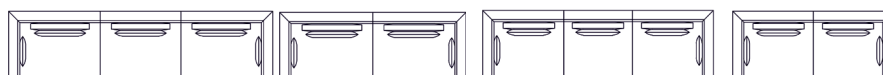

HÖJD 86 CM  
 SITTHÖJD 43 CM  
 SITTDJUP 57 CM

MODULER - STANDARDKUDDAR BREDD/DJUP	EX-101 (R/L) Modul med arm- stöd 125x93	EX-101FS (R/L) Modul 125x93 med fullsize plymå	EX-102 (R/L) Modul med arm- stöd 110x93	EX-102FS (R/L) Modul 110x93 med fullsize plymå	EX-103 Hörnmodul 93x93	EX-103FS Hörnmodul 93x93
Tyggrupp EX - A	10 295:-	11 295:-	9 795:-	10 795:-	9 195:-	10 195:-
Tyggrupp EX - B	12 095:-	13 095:-	11 295:-	12 295:-	10 395:-	10 395:-
Tyggrupp EX - C	13 695:-	14 695:-	12 995:-	13 995:-	11 995:-	11 995:-
Anilin EX - E	29 195:-	30 195:-	27 295:-	28 295:-	25 895:-	25 895:-

MODULER - STANDARDKUDDAR BREDD/DJUP	EX-104 Modul utan arm- stöd 110x93	EX-104FS Modul 110x93 med fullsize plymå	EX-105 Modul utan arm- stöd 93x93	EX-105FS Modul 93x93 med fullsize plymå	EX-110 Pall 110x93	EX-111 Pall 93x93
Tyggrupp EX - A	8 995:-	9 995:-	8 395:-	9 395:-	7 095:-	6 295:-
Tyggrupp EX - B	9 995:-	10 995:-	9 395:-	10 395:-	8 095:-	7 095:-
Tyggrupp EX - C	11 295:-	12 295:-	10 695:-	11 695:-	8 995:-	7 995:-
Anilin EX - E	24 395:-	25 395:-	21 495:-	22 495:-	16 695:-	15 095:-

## EXEMPEL PÅ KOMBINATIONER

MODULER - STANDARDKUDDAR BREDD/DJUP	EX-101+104+101 360x93	EX-101+101 250x93	EX-102+105+102 313x93	EX-102+102 220x93	EX-102FS+102FS 220x93
Tyggrupp EX - A	29 585:-	20 590:-	27 985:-	19 590:-	21 590:-
Tyggrupp EX - B	34 185:-	24 190:-	31 985:-	22 590:-	24 590:-
Tyggrupp EX - C	38 685:-	27 390:-	36 685:-	25 990:-	27 990:-
Anilin EX - E	82 785:-	58 390:-	76 085:-	54 590:-	56 590:-