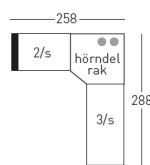

MODULER	FÅTÖLJ	2-SITS MED ARMSTÖD	3-SITS MED ARMSTÖD 2 ELLER 3 PLYMÅER*	3,5-SITS MED ARMSTÖD
Längd/Bredd x Djup x Höjd	92x91x85 cm	178x91x85 cm	208x91x85 cm	250x91x85 cm
Insänt tyg	11.070:-	13.820:-	17.390:-	19.330:-
Klass 1	11.800:-	15.090:-	18.760:-	20.990:-
Klass 2	12.520:-	16.360:-	20.130:-	22.640:-
Klass 3	13.250:-	17.640:-	21.490:-	24.300:-
Klass 4	15.420:-	21.450:-	25.590:-	29.270:-
Skinn Classic	18.530:-	26.740:-	31.310:-	36.030:-
Skinn Elmo	24.610:-	37.430:-	42.780:-	49.940:-

*Vid 3-sits ange 2 eller 3 plymåer.

MODULER	1-SITS UTAN ARMSTÖD	2-SITS UTAN ARMSTÖD	3-SITS UTAN ARMSTÖD MED 2 ELLER 3 PLYMÅER*	3,5-SITS UTAN ARMSTÖD
Längd/Bredd x Djup x Höjd	58x91x85	144x91x85	174x91x85	216 x91x85
Insänt tyg	4.430:-	7.170:-	10.750:-	12.690:-
Klass 1	4.780:-	8.070:-	11.740:-	13.970:-
Klass 2	5.130:-	8.970:-	12.740:-	15.260:-
Klass 3	5.490:-	9.870:-	13.730:-	16.540:-
Klass 4	6.540:-	12.580:-	16.710:-	20.390:-
Skinn Classic	8.310:-	16.520:-	21.090:-	25.810:-
Skinn Elmo	11.260:-	24.080:-	29.430:-	36.590:-

MODULER	1-SITS MED ETT ARMSTÖD	2-SITS MED ETT ARMSTÖD	3-SITS MED ETT ARMSTÖD*	3,5-SITS MED ETT ARMSTÖD	ARMSTÖD	HÖRNDEL
Längd/Bredd x Djup x Höjd	75x91x85	161x91x85	191x91x85	233 x91x85	17x91x85	97x97
Insänt tyg	7.750:-	10.490:-	14.070:-	16.010:-	3.320:-	8.890:-
Klass 1	8.290:-	11.580:-	15.250:-	17.480:-	3.510:-	9.510:-
Klass 2	8.820:-	12.660:-	16.430:-	18.950:-	3.690:-	10.130:-
Klass 3	9.370:-	13.750:-	17.610:-	20.420:-	3.880:-	10.760:-
Klass 4	10.980:-	17.020:-	21.150:-	24.830:-	4.440:-	12.620:-
Skinn Classic	13.420:-	21.630:-	26.200:-	30.920:-	5.110:-	15.350:-
Skinn Elmo	17.940:-	30.760:-	36.110:-	43.270:-	6.680:-	20.570:-