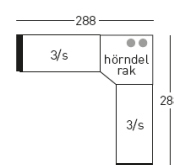

MODULER	1-SITS UTAN ARMSTÖD	2-SITS UTAN ARMSTÖD	3-SITS UTAN ARMSTÖD MED 2 ELLER 3 PLYMÅER*	3,5-SITS UTAN ARMSTÖD
Längd/Bredd x Djup x Höjd	58x91x85	144x91x85	174x91x85	216 x91x85
Insänt tyg	4.430:-	7.170:-	10.750:-	12.690:-
Klass 1	4.780:-	8.070:-	11.740:-	13.970:-
Klass 2	5.130:-	8.970:-	12.740:-	15.260:-
Klass 3	5.490:-	9.870:-	13.730:-	16.540:-
Klass 4	6.540:-	12.580:-	16.710:-	20.390:-
Skinn Classic	8.310:-	16.520:-	21.090:-	25.810:-
Skinn Elmo	11.260:-	24.080:-	29.430:-	36.590:-

MODULER	1-SITS MED ETT ARMSTÖD	2-SITS MED ETT ARMSTÖD	3-SITS MED ETT ARMSTÖD*	3,5-SITS MED ETT ARMSTÖD	ARMSTÖD	HÖRNDEL
Längd/Bredd x Djup x Höjd	75x91x85	161x91x85	191x91x85	233 x91x85	17x91x85	97x97
Insänt tyg	7.750:-	10.490:-	14.070:-	16.010:-	3.320:-	8.890:-
Klass 1	8.290:-	11.580:-	15.250:-	17.480:-	3.510:-	9.510:-
Klass 2	8.820:-	12.660:-	16.430:-	18.950:-	3.690:-	10.130:-
Klass 3	9.370:-	13.750:-	17.610:-	20.420:-	3.880:-	10.760:-
Klass 4	10.980:-	17.020:-	21.150:-	24.830:-	4.440:-	12.620:-
Skinn Classic	13.420:-	21.630:-	26.200:-	30.920:-	5.110:-	15.350:-
Skinn Elmo	17.940:-	30.760:-	36.110:-	43.270:-	6.680:-	20.570:-