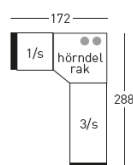

MODULER	1-SITS UTAN ARMSTÖD	2-SITS UTAN ARMSTÖD	3-SITS UTAN ARMSTÖD MED 2 ELLER 3 PLYMÅER*	3,5-SITS UTAN ARMSTÖD
Längd/Bredd x Djup x Höjd	58x91x85	144x91x85	174x91x85	216 x91x85
Insänt tyg	4.430:-	7.170:-	10.750:-	12.690:-
Klass 1	4.780:-	8.070:-	11.740:-	13.970:-
Klass 2	5.130:-	8.970:-	12.740:-	15.260:-
Klass 3	5.490:-	9.870:-	13.730:-	16.540:-
Klass 4	6.540:-	12.580:-	16.710:-	20.390:-
Skinn Classic	8.310:-	16.520:-	21.090:-	25.810:-
Skinn Elmo	11.260:-	24.080:-	29.430:-	36.590:-

MODULER	1-SITS MED ETT ARMSTÖD	2-SITS MED ETT ARMSTÖD	3-SITS MED ETT ARMSTÖD*	3,5-SITS MED ETT ARMSTÖD	ARMSTÖD	HÖRNDEL
Längd/Bredd x Djup x Höjd	75x91x85	161x91x85	191x91x85	233 x91x85	17x91x85	97x97
Insänt tyg	7.750:-	10.490:-	14.070:-	16.010:-	3.320:-	8.890:-
Klass 1	8.290:-	11.580:-	15.250:-	17.480:-	3.510:-	9.510:-
Klass 2	8.820:-	12.660:-	16.430:-	18.950:-	3.690:-	10.130:-
Klass 3	9.370:-	13.750:-	17.610:-	20.420:-	3.880:-	10.760:-
Klass 4	10.980:-	17.020:-	21.150:-	24.830:-	4.440:-	12.620:-
Skinn Classic	13.420:-	21.630:-	26.200:-	30.920:-	5.110:-	15.350:-
Skinn Elmo	17.940:-	30.760:-	36.110:-	43.270:-	6.680:-	20.570:-