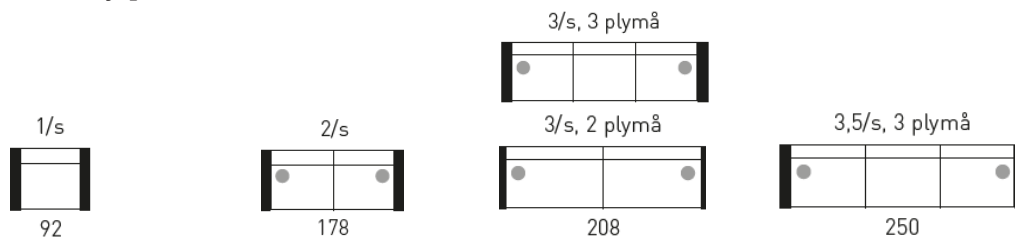

På bild:
ÖRENÄS 3-soffa i tyg Nektar B208 D91 H85 cm

Den här produkten innehar den gröna miljösymbolen Naturligtvis«. Det betyder att produkten är svensktillverkad och av hög kvalitet. Fråga gärna någon av våra säljare för mer information.

MODULER	FÅTÖLJ	2-SITS MED ARMSTÖD	3-SITS MED ARMSTÖD 2 ELLER 3 PLYMÅER*	3,5-SITS MED ARMSTÖD
Längd/Bredd x Djup x Höjd	92x91x85 cm	178x91x85 cm	208x91x85 cm	250x91x85 cm
Insänt tyg	11.070:-	13.820:-	17.390:-	19.330:-
Klass 1	11.800:-	15.090:-	18.760:-	20.990:-
Klass 2	12.520:-	16.360:-	20.130:-	22.640:-
Klass 3	13.250:-	17.640:-	21.490:-	24.300:-
Klass 4	15.420:-	21.450:-	25.590:-	29.270:-
Skinn Classic	18.530:-	26.740:-	31.310:-	36.030:-
Skinn Elmo	24.610:-	37.430:-	42.780:-	49.940:-

*Vid 3-sits ange 2 eller 3 plymåer.

MODULER	1-SITS UTAN ARMSTÖD	2-SITS UTAN ARMSTÖD	3-SITS UTAN ARMSTÖD MED 2 ELLER 3 PLYMÅER*	3,5-SITS UTAN ARMSTÖD
Längd/Bredd x Djup x Höjd	58x91x85	144x91x85	174x91x85	216 x91x85
Insänt tyg	4.430:-	7.170:-	10.750:-	12.690:-
Klass 1	4.780:-	8.070:-	11.740:-	13.970:-
Klass 2	5.130:-	8.970:-	12.740:-	15.260:-
Klass 3	5.490:-	9.870:-	13.730:-	16.540:-
Klass 4	6.540:-	12.580:-	16.710:-	20.390:-
Skinn Classic	8.310:-	16.520:-	21.090:-	25.810:-
Skinn Elmo	11.260:-	24.080:-	29.430:-	36.590:-