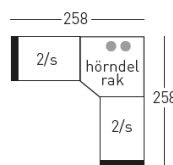

MODULER	1-SITS UTAN ARMSTÖD	2-SITS UTAN ARMSTÖD	3-SITS UTAN ARMSTÖD MED 2 ELLER 3 PLYMÅER*	3,5-SITS UTAN ARMSTÖD
Längd/Bredd x Djup x Höjd	58x91x85	144x91x85	174x91x85	216 x91x85
Insänt tyg	4.430:-	7.170:-	10.750:-	12.690:-
Klass 1	4.780:-	8.070:-	11.740:-	13.970:-
Klass 2	5.130:-	8.970:-	12.740:-	15.260:-
Klass 3	5.490:-	9.870:-	13.730:-	16.540:-
Klass 4	6.540:-	12.580:-	16.710:-	20.390:-
Skinn Classic	8.310:-	16.520:-	21.090:-	25.810:-
Skinn Elmo	11.260:-	24.080:-	29.430:-	36.590:-

MODULER	1-SITS MED ETT ARMSTÖD	2-SITS MED ETT ARMSTÖD	3-SITS MED ETT ARMSTÖD*	3,5-SITS MED ETT ARMSTÖD	ARMSTÖD	HÖRNDEL
Längd/Bredd x Djup x Höjd	75x91x85	161x91x85	191x91x85	233 x91x85	17x91x85	97x97
Insänt tyg	7.750:-	10.490:-	14.070:-	16.010:-	3.320:-	8.890:-
Klass 1	8.290:-	11.580:-	15.250:-	17.480:-	3.510:-	9.510:-
Klass 2	8.820:-	12.660:-	16.430:-	18.950:-	3.690:-	10.130:-
Klass 3	9.370:-	13.750:-	17.610:-	20.420:-	3.880:-	10.760:-
Klass 4	10.980:-	17.020:-	21.150:-	24.830:-	4.440:-	12.620:-
Skinn Classic	13.420:-	21.630:-	26.200:-	30.920:-	5.110:-	15.350:-
Skinn Elmo	17.940:-	30.760:-	36.110:-	43.270:-	6.680:-	20.570:-