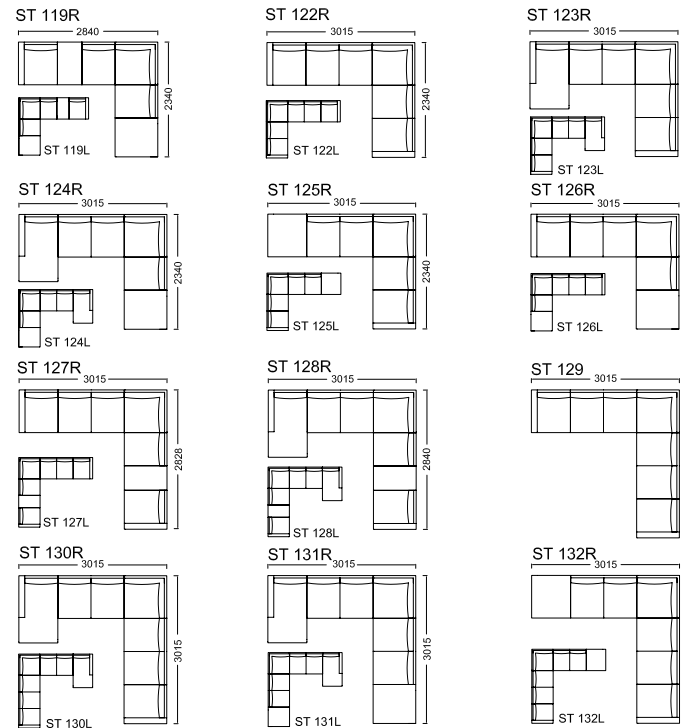

Modulsoffor