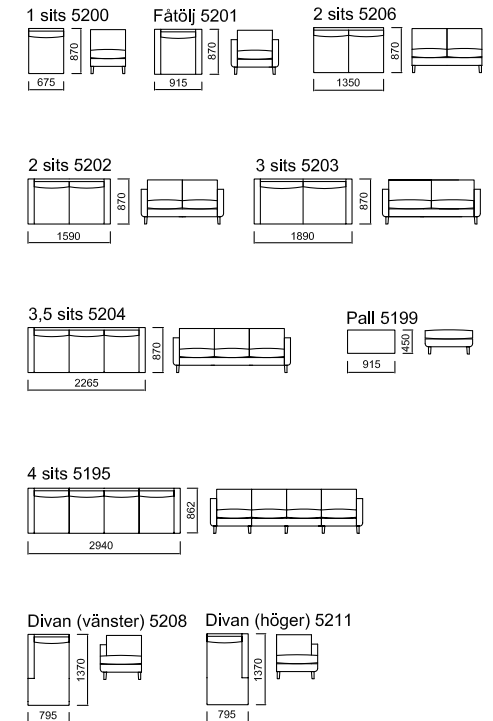

Fristående modeller