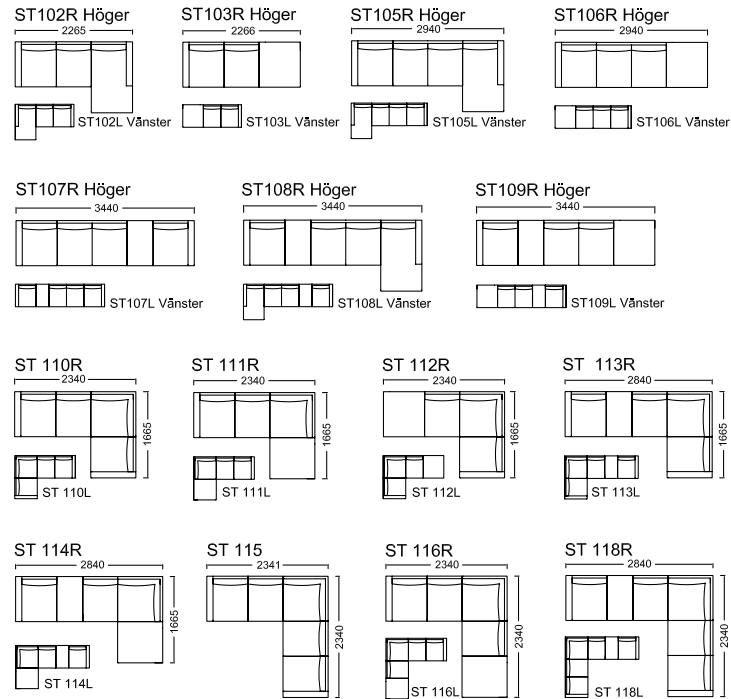

STOPPMÖBLER

Modulsoffa Strömstad

Modulsoffor