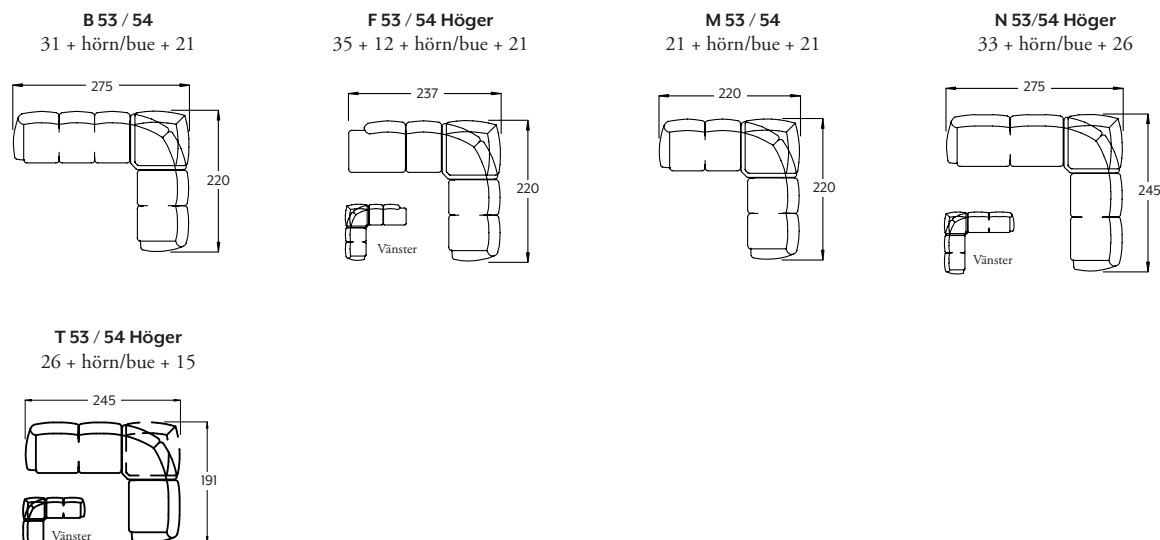

POPULÄRA KOMBINATIONER

Vid val av alternativ 53, blir uppsättningen 5cm kortare i varje riktning i förhållande till måtten angivna på skisserna.

OBS! När moduler byggs ihop blir måtten +1cm för varje modul som byggs på inkl armstöd! Färdiga uppsättningar har rätt mått.