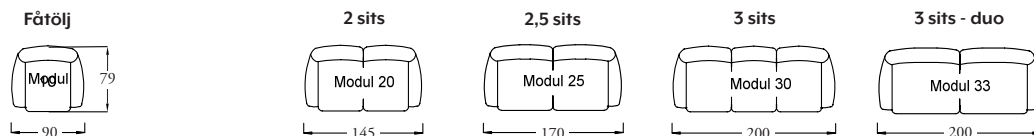

SOFFA OCH FÅTÖLJ MED ARMSTÖD

Armstödsbredd 18cm används på alla mått på ritningarna.