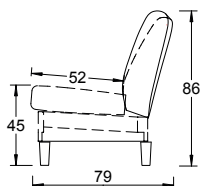

ARMSTÖD

BEN

TRÄ FÄRGER

Ben i ek är tillgänglig i olika färger/finish.

HÖG FÅTÖLJ

Fåtölj: 107 x 86 x 87cm
Fotpall: 38 x 53 x 39cm

VIKTIGT

Glöm ej att lägga in modul nr i er beställning, börja alltid från vänster sett framifrån.

*Ord.pris i tyg Abby, Cabana, Science, Danny och Hem

**Skriv vilken modul nackstöd ska fästas på

På klädsel alt. 3 gäller priset på stommens klädsel.

MÅTT

KLÄDSEL

1. En klädsel på hela möblen.

3. En klädsel på stomme, en annan klädsel på sitt- och ryggdynor