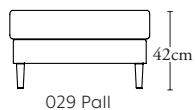

ARMSTÖD

BEN

TRÄ FÄRGER

Ben i ek är tillgänglig i olika färger/finish.

HÖG FÅTÖLJ

Fåtölj: 107 x 86 x 87cm
Fotpall: 38 x 53 x 39cm

VIKTIGT

Glöm ej att lägga in modul nr i er beställning, börja alltid från vänster sett framifrån.

*Ord.pris i tyg Abby, Cabana, Science, Danny och Hem

**Skriv vilken modul nackstöd ska fästas på

På klädsel alt. 3 gäller priset på stommens klädsel.

MÅTT

KLÄDSEL

1. En klädsel på hela möblen.

3. En klädsel på stomme, en annan klädsel på sitt- och ryggdynor