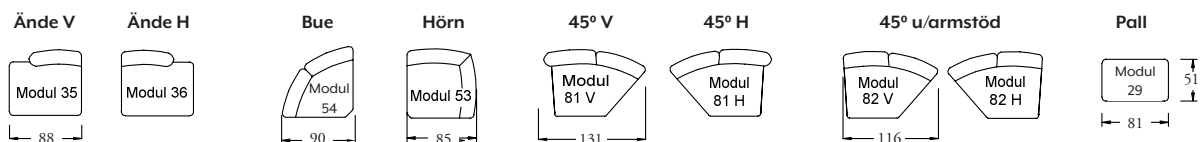

MODULER UTAN ARMSTÖD