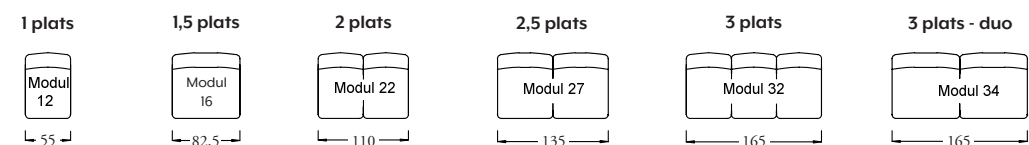

MODULER UTAN ARMSTÖD