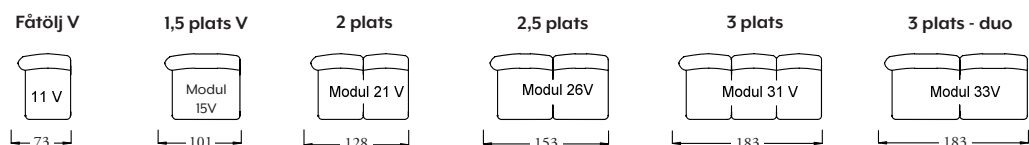

MODULER UTAN ARMSTÖD