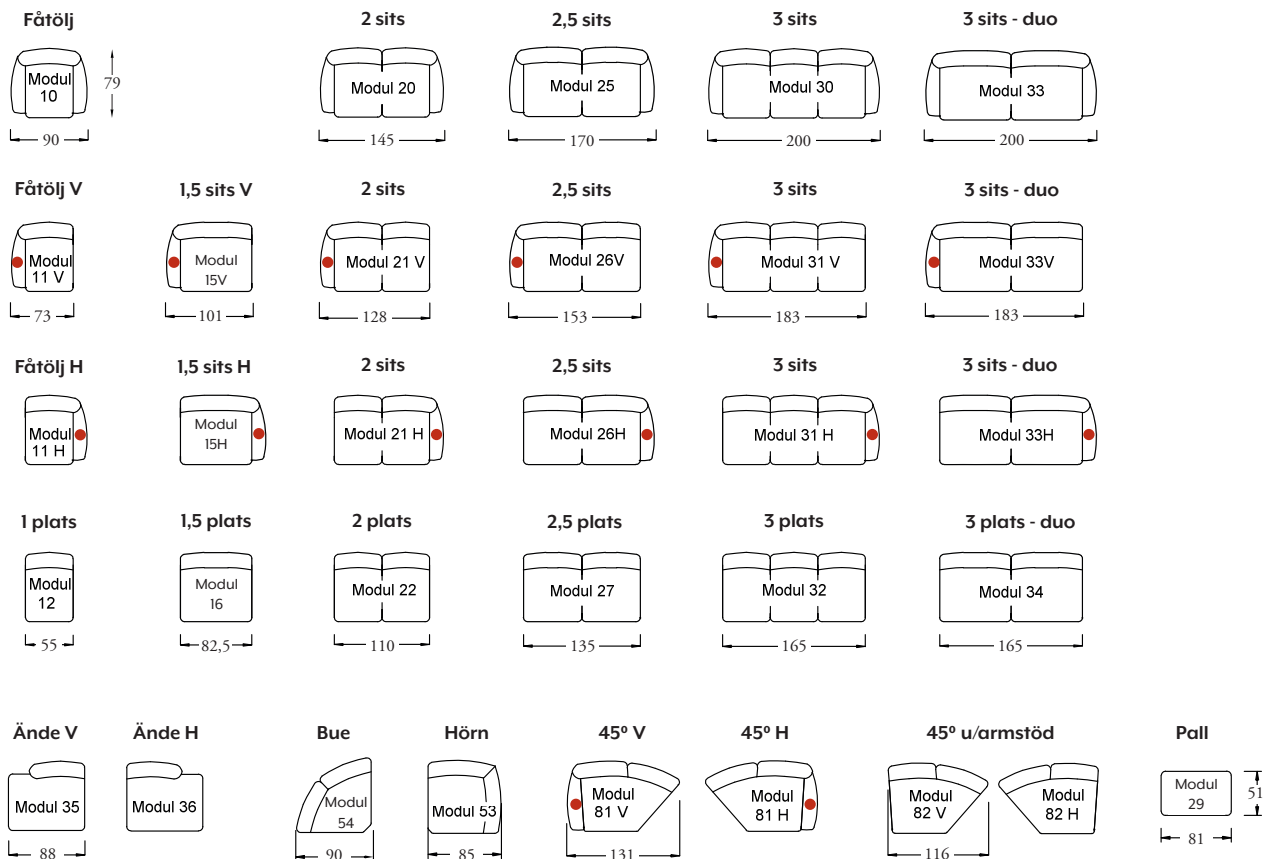

MODULER

● Armstöd ingår inte i priset, måste beställas på egen linje.

POPULÄRA KOMBINATIONER

Vid val av alternativ 53, blir uppsättningen 5cm kortare i varje riktning i förhållande till måtten angivna på skisserna. Armstödsbredd 18cm användt på alla mål på ritningarna.