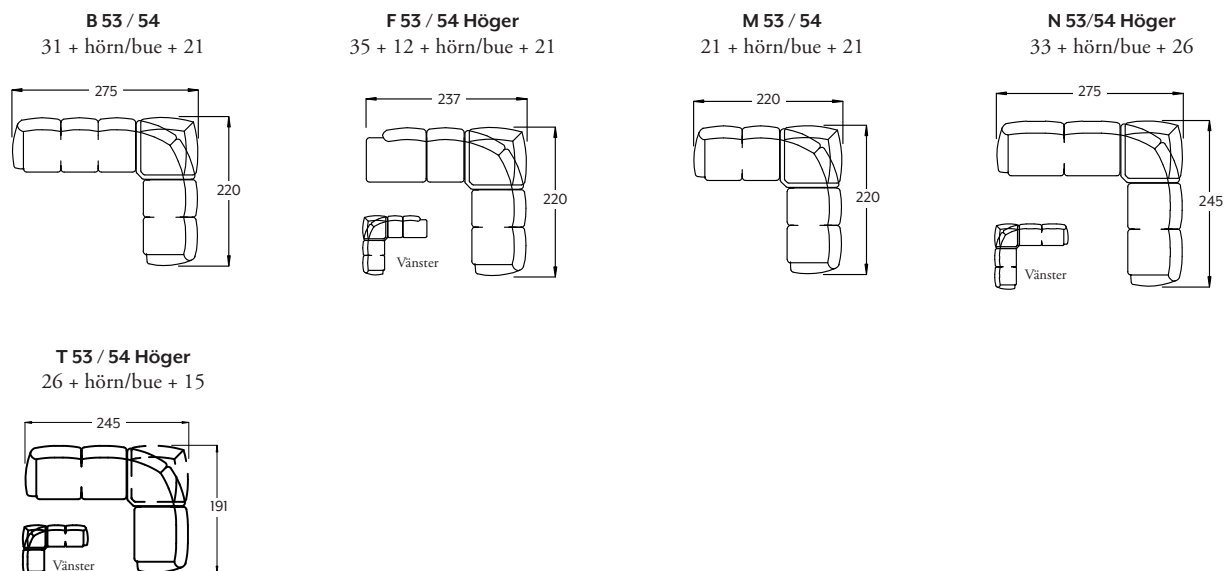

## POPULÄRA KOMBINATIONER

Vid val av alternativ 53, blir uppsättningen 5cm kortare i varje riktning i förhållande till måtten angivna på skisserna. Armstödsbredd 18cm användt på alla mål på ritningarna.