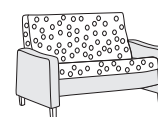

3. En klädsel på stomme, en annan klädsel på sitt- och ryggdynor