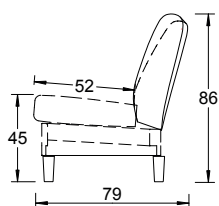

ARMSTÖD

BEN

TRÄ FÄRGER

Ben i ek är tillgänglig i olika färger/finish.

EXTRA TILLBEHÖR

Brunstad har ett stort sortiment av dekor kuddar.

Fyllningen är av förstaklassens andfjäder som ger kudden en exklusiv känsla och gör dem lätta att forma.

Dekorativa kuddar hjälper till att sätta finish på soffan och kunden kan lätt matcha övrig interiör i hemmet. Kunden kan välja fritt mellan alla textiler och läder.

Välj mellan storlekar 44 x 44cm, 50 x 50 cm, 60 x 60 cm och 40 x 60 cm.

Dekor kuddar	Klass 2-4	Klass 5	Läder
Kudde 44 x 44	460	640	660
Kudde 50 x 50	460	640	660
Kudde 40 x 60	480	680	700
Kudde 60 x 60	480	680	700

HÖG FÅTÖLJ

107 x 86 x 87cm

MÅTT