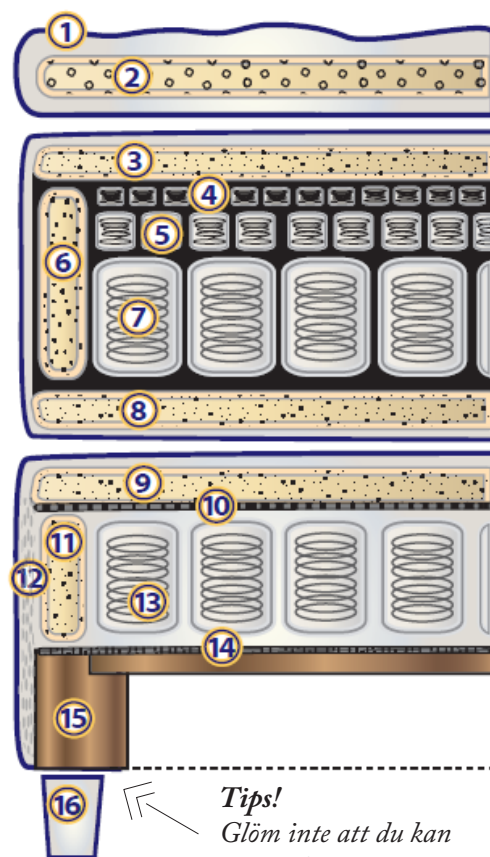

INNEHÅLL

BÄDDMADRASS

1. Pikerad bäddmadrass svept med tyg i viskos/polyester och voluminös Airella®-fiber. Alt. tvättbar bäddmadrass svept med tyg i polyester/lyocell och kammad fibervadd.
2. Supersoft kärna av polyeter eller latex.

POCKETMADRASS

3. Mjuk polyeterskum special
4. Mikropocketfjädrar
5. Minipocketfjädrar
6. Mjuk polyeterskum special
7. Pocketfjädrar med zoner
8. Mjuk polyeterskum special

MADRASS

9. Polyeterskum
10. Filttyg mellan fjäder och polyeterskum
11. Polyeterskum
12. Stoppning av polyeter
13. Pocketfjädrar
14. Massiv stödrum i trä
15. Massiv träram
16. Ben

Tips!
Glöm inte att du kan köpa till lampa för att sätta under sängen med rörelsesensor som hjälper dig se i mörkret!

DÄRFÖR TYCKER VI ATT DU SKALL VÄLJA DREAM ROYAL KONTINENTAL:

- Hel kassett med möjlighet till olika fasthet. Du kan också välja delad kassett till samma kostnad.
- 7-zonad med pocket i fyra nivåer för hög komfort.
- Dubbel kantförstärkning runt om för hög stabilitet, längre livslängd och ett exklusivare utseende.
- Stabil ram i massivträ.
- Infrästa träribbor för längre livslängd.
- Slitstarkt tyg runt om med avvikande kontrastsöm.
- "Double face" - dubbel lägre ram för exklusivt utseende.
- Finns i bredd 120, 140, 160 och 180 cm.
- Standardben ingår!
- 25 års garanti på fjäder- och rambrott.