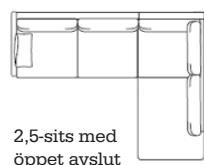

2,5-sits med öppet avslut