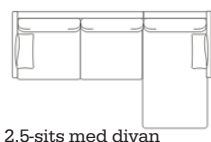

2,5-sits med divan