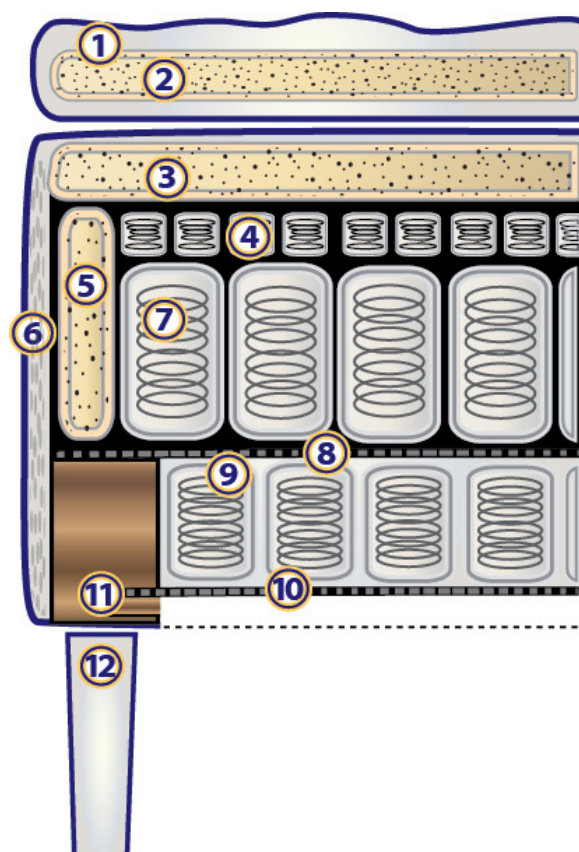

INNEHÅLL

BÄDDMADRASS

1. Pikerad bäddmadrass svept med viscose/polyester tyg, och voluminös Airella®-fiber. Alt. tvättbar bäddmadrass svept med tyg i polyester/lyocell och kammad fibervadd.
2. Supersoft kärna av polyeter eller latex.

POCKETMADRASS

3. Mjuk polyeterskum special
4. Minipocketfjädrar
5. Polyeterskum
6. Stoppning av polyeter
7. Pocketfjädrar med zoner
8. Filttyg mellan fjädrar och polyeterskum
9. Pocketfjädrar
10. Filttyg mellan fjädrar och ram
11. Massiv träram
12. Ben

DÄRFÖR TYCKER VI ATT DU SKALL VÄLJA DREAM ROYAL RAM:

- Bäddmadrass Dream Royal Soft, Dream Royal Latex med kuvertsömnad, Dream Royal tvättbar soft el. Latex. Pikerad för lång hållbarhet.
- 7-zonad dubbelfjädrad pocket/minibonell för hög komfort.
- Välj mellan medium, fast eller extrafast.
- Kantförstärkt runt om för hög stabilitet.
- Stabil ram i massivträ.
- Infrästa träribbor för längre livslängd.
- Slitstarkt tyg runt om med avvikande kontrastsöm. Välj mellan flera färger på tyget.
- Ben i borstad aluminium alt. konformade i oljad ek 19 cm.
- 15 års garanti på fjädring och rambrott.