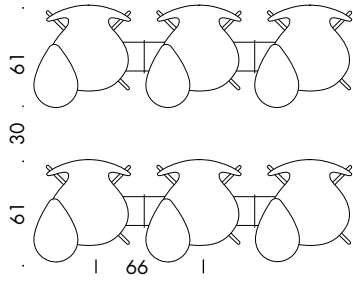

#### MODELL 3217

Sitshöjd: 45-54 cm

Total höjd: 80-89 cm

Höjd golvarm: 67-76 cm

Bredd: 60 cm

Djup: 52 cm

SERIE 7™ - 3107

SERIE 7™ - 3177