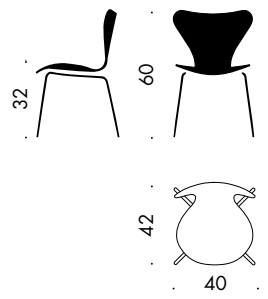

#### MODELL 3217

Sitshöjd: 45-54 cm

Total höjd: 80-89 cm

Höjd golvarm: 67-76 cm

Bredd: 60 cm

Djup: 52 cm

SERIE 7™ - 3107

SERIE 7™ - 3177