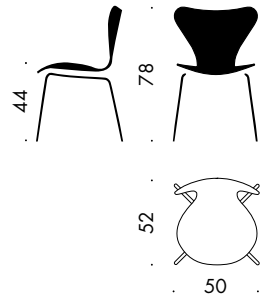

#### MODELL 3117

Sitshöjd: 45-54 cm

Total höjd: 80-89 cm

Bredd: 50 cm

Djup: 52 cm

#### MODELL 3217

Sitshöjd: 45-54 cm

Total höjd: 80-89 cm

Höjd golvarm: 67-76 cm

Bredd: 60 cm

Djup: 52 cm

SERIE 7™ - 3107

SERIE 7™ - 3177