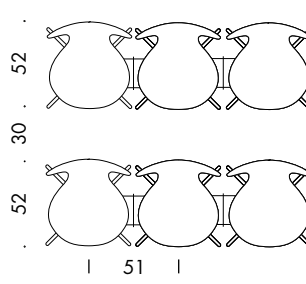

#### MODELL 3217

Sitshöjd: 45-54 cm

Total höjd: 80-89 cm

Höjd golvarm: 67-76 cm

Bredd: 60 cm

Djup: 52 cm

SERIE 7™ - 3107

SERIE 7™ - 3177