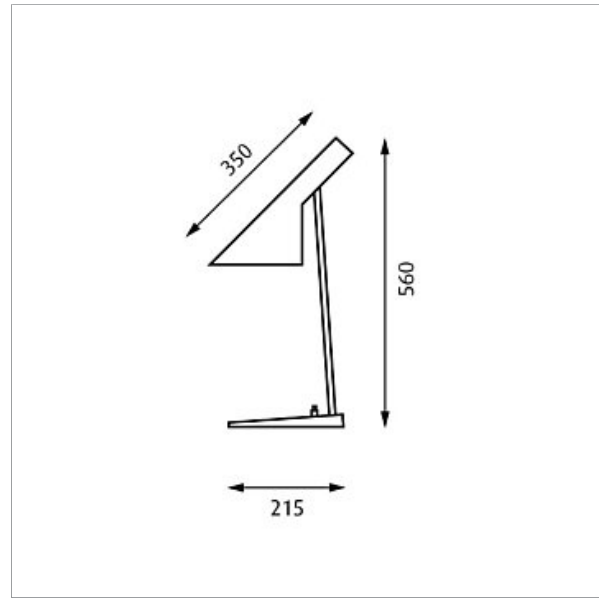

# AJ Bord

Design: Arne Jacobsen

Koncept: Armaturen ger ett direkt och rikttningsbestämt ljus. Armaturhuvudets karakteristiska design formar ljuset. Det vippbara armaturhuvudet bidrar till att optimera ljusspridningen ytterligare. Skärmen är vitlackerad på insidan vilket ger ljuset en behaglig spridning.

Färg/yta: Blå/grön, gul/grön, petroleum, röd, sand, grafitgrå, svart eller vit, våtlackerad.

Material: Skärm: Trycksvarvat stål. Lampfot: Gjutet zink. Stativ: Stål.

Montering: Ledningstyp: Plast med stickpropp. Ledningslängd: 2,4m. Strömbrytare: På lampfot.