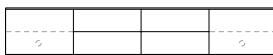

Sideboard
240w x 50d x 44h
4 drawers
Art No 060019-