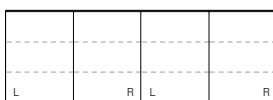

Sideboard
240w x 50d x 84h
Art No 060023-