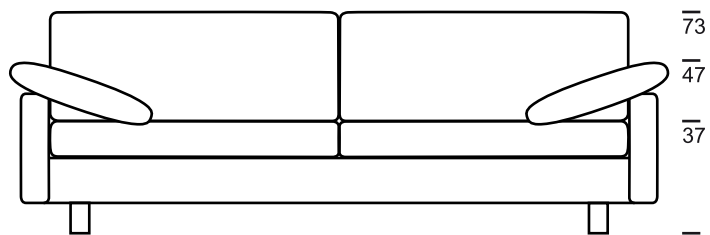

FIRE

En gracil soffa med fokus på design där DUX spiralkärna i sitsplymåerna ger ökad komfort. 12 cm medar i förkromrat stål.

Mått:
Soffa 2100 x 820 x 730 mm

| 82 |

| 210 |