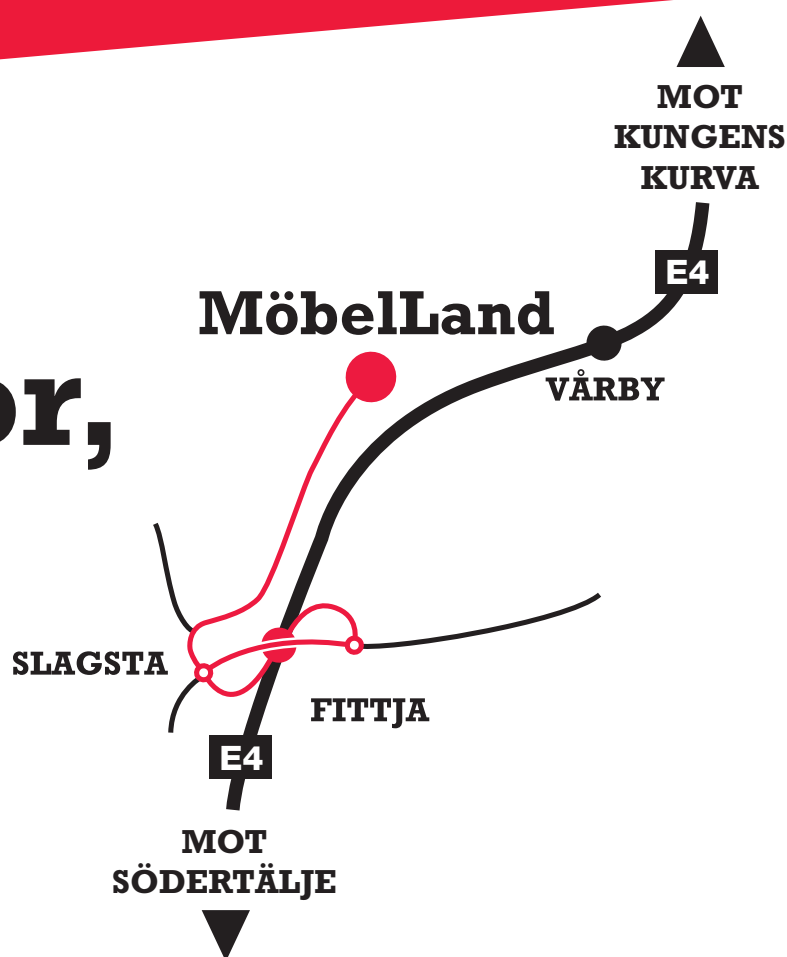

**Ny fyndavdelning
öppnar våren 2012
hos Stalands i
Kungens Kurva!**

Möbelland

En fyndig del av Stalands.

Slagsta - Fågelviksvägen 15. Telefon 08-544 708 70.

Vardagar 10-19
Lördag 10-17
Söndag 11-17
www.stalands.se